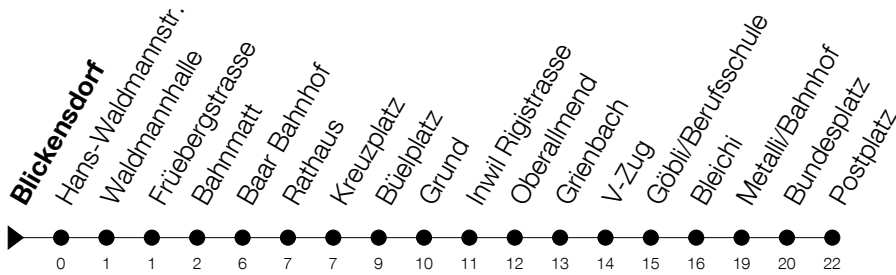

Abfahrtszeiten Haltestelle: **Blickensdorf**

Gültig ab 09.12.2018

h	Montag - Freitag	Samstag	Sonntag
5	47	47	
6	07 22 37 52	22 37 52	
7	07 22 37 52	07 22 37 52	
8	07 22 37 52	07 22 37 52	
9	07 22 37 52	07 22 37 52	
10	07 22 37 52	07 22 37 52	
11	07 22 37 52	07 22 37 52	
12	07 22 37 52	07 22 37 52	
13	07 22 37 52	07 22 37 52	
14	07 22 37 52	07 22 37 52	
15	07 22 37 52	07 22 37 52	
16	07 22 37 52	07 22 37 52	
17	07 22 37 52	07 22 37 52	
18	07 22 37 52	07 22 37 52	
19	07 22 37 59	07 22 37 59	
20	29 59	29 59	
21	29 59	29 59	

Am 25.12./26.12./01.01./02.01./19.04./22.04./30.05./10.06./20.06./01.08./15.08./01.11. gilt der Sonntagsfahrplan