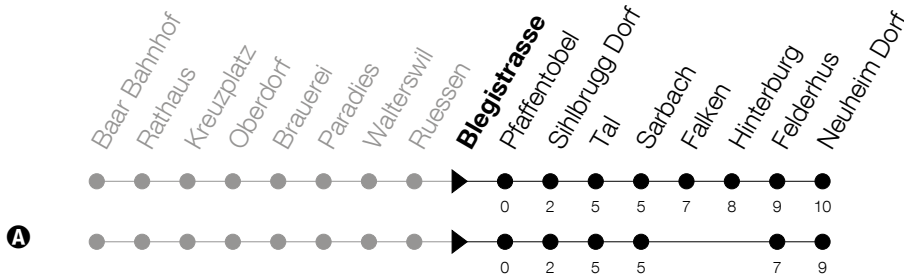

Abfahrtszeiten Haltestelle: **Blegistrasse**

Gültig ab 09.12.2018

h	Montag - Freitag	Samstag	Sonntag
5	23 <sup>A</sup> 40 <sup>A</sup>	23 <sup>A</sup>	
6	13 <sup>A</sup> 24 40 <sup>A</sup>	13 47 <sup>A</sup>	13 47 <sup>A A</sup>
7	13 <sup>A</sup> 24 40 <sup>A</sup>	13 47 <sup>A</sup>	13
8	13 24 <sub>A</sub> 47 <sup>A</sup>	13 47 <sup>A</sup>	13
9	13 47 <sup>A</sup>	13 47 <sup>A</sup>	13
10	13 47 <sup>A</sup>	13 47 <sup>A</sup>	13
11	13 47 <sup>A</sup>	13 47 <sup>A</sup>	13
12	13 47 <sup>A</sup>	13 47 <sup>A</sup>	13
13	13 47 <sup>A</sup>	13 47 <sup>A</sup>	13
14	13 47 <sup>A</sup>	13 47 <sup>A</sup>	13
15	13 47 <sup>A</sup>	13 47 <sup>A</sup>	13
16	13 47 <sup>A</sup>	13 47 <sup>A</sup>	13 47 <sup>A A</sup>
17	22 <sup>A</sup> 47 <sup>A</sup>	13 47 <sup>A</sup>	13 47 <sup>A A</sup>
18	22 <sup>A</sup> 47 <sup>A</sup>	13 47 <sup>A</sup>	13 47 <sup>A A</sup>
19	13 47 <sup>A</sup>	13	13
20	13 47 <sup>A</sup>	13	13
21	13	13	13
22	13	13	13
23	13	13	13
0	12 <sup>A</sup> 53 <sup>S A</sup>	12 <sup>A</sup> 53 <sup>A</sup>	12 <sup>A</sup>

⑤ : verkehrt nur am Freitag

Ⓐ : verkehrt nur am 20. Juni, 15. August und 1. November

A : Verkehrt bis Sihlbrugg, Dorf

Am 25.12./26.12./01.01./02.01./19.04./22.04./30.05./10.06./20.06./01.08./15.08./01.11. gilt der Sonntagsfahrplan