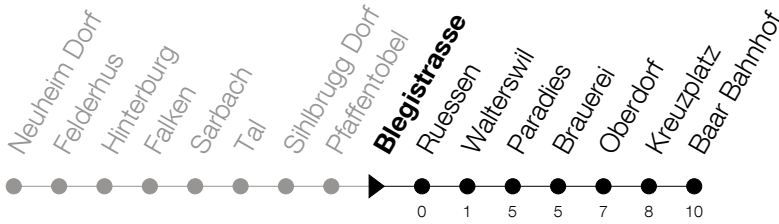

Abfahrtszeiten Haltestelle: **Blegistrasse**

Gültig ab 09.12.2018

h	Montag - Freitag	Samstag	Sonntag
5	42	42	42 [Ⓐ]
6	00 32	07 42	07 [Ⓐ] 42
7	00 32	07 42	07 [Ⓐ] 42
8	00 42	07 42	42
9	07 42	07 42	42
10	07 42	07 42	42
11	07 42	07 42	42
12	07 42	07 42	42
13	07 42	07 42	42
14	07 42	07 42	42
15	07 40	07 42	42
16	04 38	07 42	42
17	04 39	07 42	07 [Ⓐ] 42
18	04 39	07 42	07 [Ⓐ] 42
19	07 42	07 42	42
20	07 42	42	42
21	07 42	42	42
22	42	42	42
23	42	42	42
0	30	30	

Ⓐ : verkehrt nur am 20. Juni, 15. August und 1. November

Am 25.12./26.12./01.01./02.01./19.04./22.04./30.05./10.06./20.06./01.08./15.08./01.11. gilt der Sonntagsfahrplan