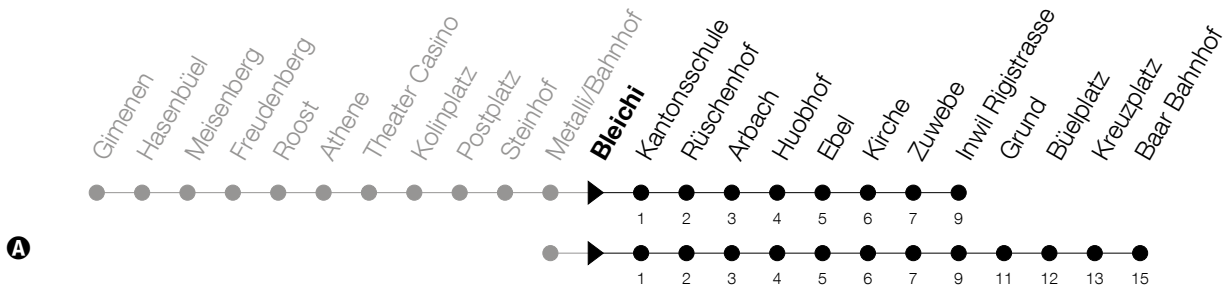

Abfahrtszeiten Haltestelle: **Bleichi**

Gültig ab 09.12.2018

h	Montag - Freitag	Samstag	Sonntag
6	17 47	17 47	
7	17 47	17 47	40 ^A
8	17 47	17 47	40 ^A
9	17 47	17 47	40 ^A
10	17 47	17 47	40 ^A
11	17 47	17 47	40 ^A
12	17 47	17 47	40 ^A
13	17 47	17 47	40 ^A
14	17 47	17 47	40 ^A
15	17 47	17 47	40 ^A
16	17 47	17 47	40 ^A
17	17 47	17 47	40 ^A
18	17 47	17 47	40 ^A
19	17 47	17 47	40 ^A
20	17		

Am 25.12./26.12./01.01./02.01./19.04./22.04./30.05./10.06./20.06./01.08./15.08./01.11. gilt der Sonntagsfahrplan