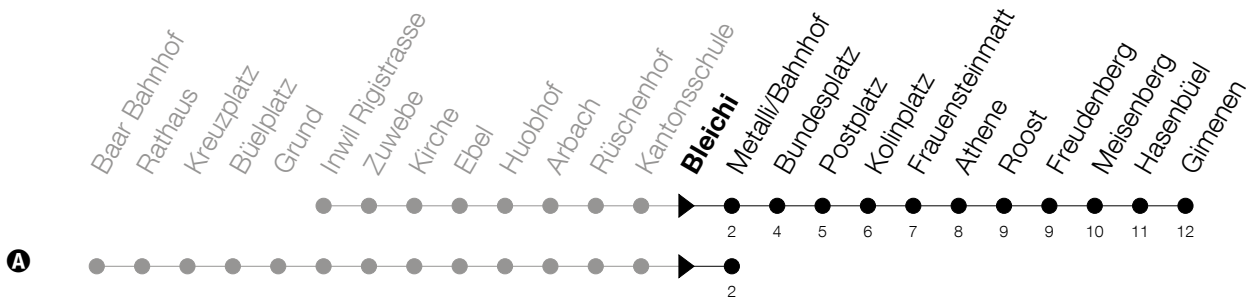

Abfahrtszeiten Haltestelle: **Bleichi**

Gültig ab 09.12.2018

h	Montag - Freitag	Samstag	Sonntag
6	11 41	11 41	
7	11 41	11 41	17 ^A
8	11 41	11 41	17 ^A
9	11 41	11 41	17 ^A
10	11 41	11 41	17 ^A
11	11 41	11 41	17 ^A
12	11 41	11 41	17 ^A
13	11 41	11 41	17 ^A
14	11 41	11 41	17 ^A
15	11 41	11 41	17 ^A
16	11 41	11 41	17 ^A
17	11 41	11 41	17 ^A
18	11 41	11 41	17 ^A
19	11 41	11 41	17 ^A
20	11 41 _A	11 _A	

A : Verkehrt bis Metalli/Bhf**Am 25.12./26.12./01.01./02.01./19.04./22.04./30.05./10.06./20.06./01.08./15.08./01.11. gilt der Sonntagsfahrplan**