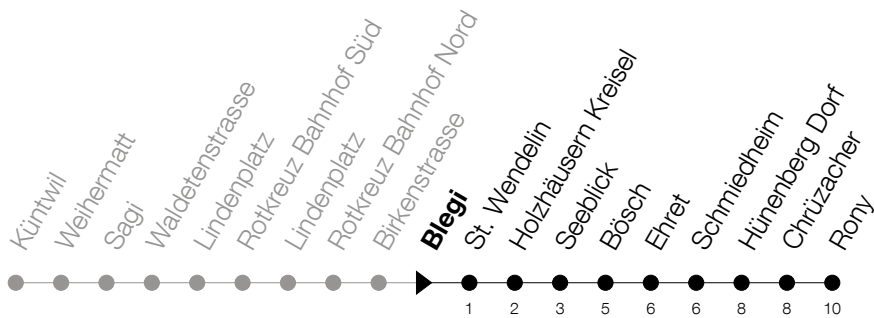

**51****Küntwil - Rotkreuz Bhf - Hünenberg Rony**Abfahrtszeiten Haltestelle: **Blegi**

Gültig ab 09.12.2018

h	Montag - Freitag	Samstag	Sonntag
5	47		
6	17 47	17	
7	17 24 <sub>A</sub> 47 54 <sub>A</sub>	17	
8	17 24 <sub>A</sub> 47	17	
9	17 47	17	
10	17 47	17	
11	17 47	17	
12	17 47	17	
13	17 47	17	
14	17 47	17	
15	17 47	17	
16	17 24 <sub>A</sub> 47 54 <sub>A</sub>	17	
17	17 24 <sub>A</sub> 47	17	
18	17 47	17	
19	17 47	17	
20	17	17	

**A** : Verkehrt bis Hünenberg, Bösch**Am 25.12./26.12./01.01./02.01./19.04./22.04./30.05./10.06./20.06./01.08./15.08./01.11. gilt der Sonntagsfahrplan**