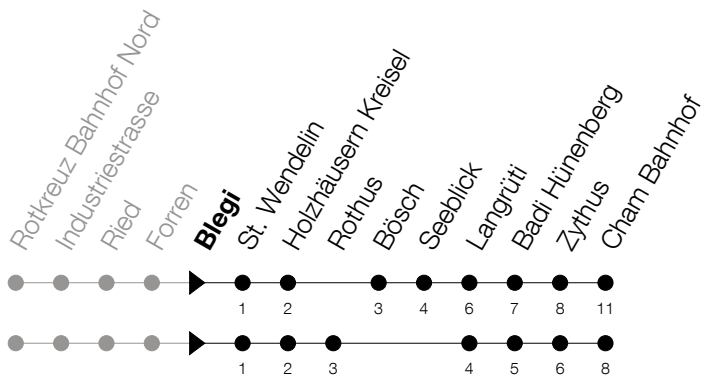

Abfahrtszeiten Haltestelle: **Blegi**

Gültig ab 09.12.2018

h	Montag - Freitag				Samstag		Sonntag	
5	28	58			58			
6	13	28	43	58	28	58		
7	13	28	43	58	28	58	02 ^A 32 ^A	
8	13	28	43	58	28	58	02 ^A 32 ^A	
9	13	28	43	58	28	58	02 ^A 32 ^A	
10	13	28	43	58	28	58	02 ^A 32 ^A	
11	13	28	43	58	28	58	02 ^A 32 ^A	
12	13	28	43	58	28	58	02 ^A 32 ^A	
13	13	28	43	58	28	58	02 ^A 32 ^A	
14	13	28	43	58	28	58	02 ^A 32 ^A	
15	13	28	43	58	28	58	02 ^A 32 ^A	
16	13	28	43	58	28		02 ^A 32 ^A	
17	13	28	43	58	02 ^A 32 ^A		02 ^A 32 ^A	
18	13	28	43	58	02 ^A 32 ^A		02 ^A	
19	13	28	43	58	02 ^A 32 ^A		02 ^A	
20	13	32 ^A			02 ^A 32 ^A		02 ^A	
21	02 ^A 32 ^A				02 ^A 32 ^A		02 ^A	
22	02 ^A 32 ^A				02 ^A 32 ^A		02 ^A	
23	02 ^A 32 ^A				02 ^A 32 ^A		02 ^A	
0	02 ^A 32 ^{ⓅA}				02 ^A 32 ^A		02 ^A	

Ⓟ : verkehrt nur am Freitag

Am 25.12./26.12./01.01./02.01./19.04./22.04./30.05./10.06./20.06./01.08./15.08./01.11. gilt der Sonntagsfahrplan