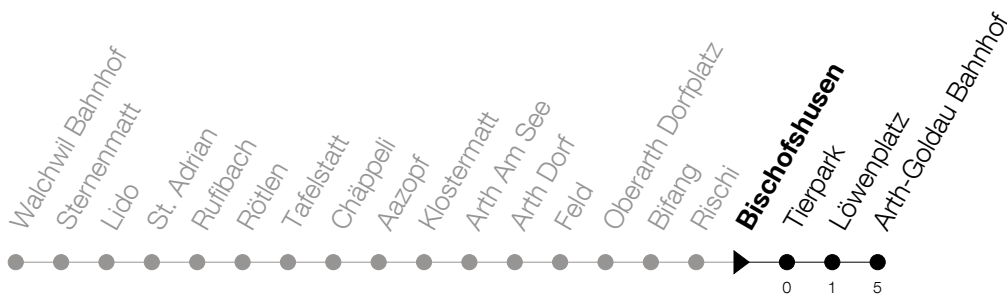

Abfahrtszeiten Haltestelle: **Bischofshusen**

Gültig von 09.06.2019 bis 14.12.2019

h	Montag - Freitag	Samstag	Sonntag
5	10 45	10 45	10 <sup>A</sup> 45 <sup>A</sup>
6	07 15 29 45	15 29 45	07 <sup>A</sup> 15 <sup>A</sup> 29 <sup>A</sup> 45
7	07 15 29 45	07 15 29 45	07 <sup>A</sup> 15 29 <sup>A</sup> 45
8	07 15 45	07 15 45	07 <sup>A</sup> 15 45
9	15 45	15 45	15 45
10	15 45	15 45	15 45
11	15 29 45	15 29 45	15 29 45
12	07 15 29 45	07 15 29 45	07 15 29 45
13	07 15 29 45	07 15 29 45	07 15 29 45
14	07 15 45	07 15 45	07 15 45
15	15 45	15 45	15 45
16	15 29 45	15 29 45	15 29 45
17	07 15 29 45	07 15 45	07 15 29 <sup>A</sup> 45
18	07 15 29 45	15 45	07 <sup>A</sup> 15 29 <sup>A</sup> 45
19	07 15 45	15 45	07 <sup>A</sup> 15 45
20	15 45	15 45	15 45
21	15 45	15 45	15 45
22	15 45	15 45	15 45
23	15 45	15 45	15 45
0	15 45	15 45	15 45
1	15	15	15

**A** : verkehrt nur am 20. Juni, 15. August und 1. November**Am 10.06./20.06./01.08./15.08./01.11. gilt der Sonntagsfahrplan**