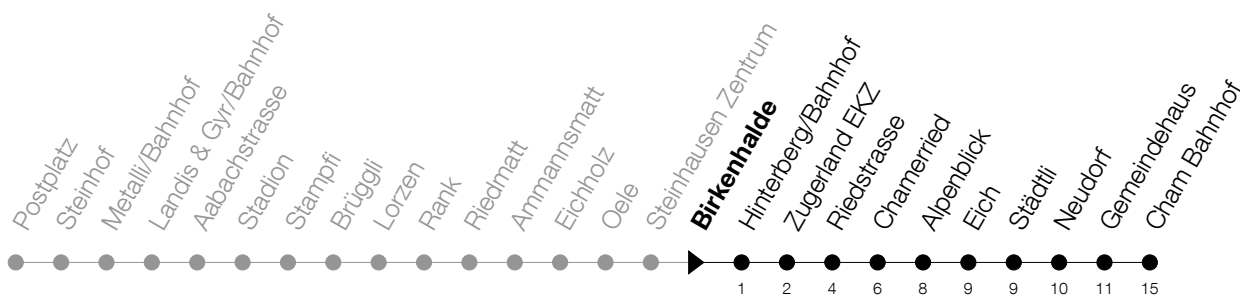

Abfahrtszeiten Haltestelle: **Birkenhalde**

Gültig ab 09.12.2018

h	Montag - Freitag	Samstag	Sonntag
5	53		
6	08 23 38 53	08 23 38 53	22 52
7	08 23 38 53	08 23 38 53	22 52
8	08 23 38 53	08 23 38 53	22 52
9	08 23 38 53	08 23 38 53	21 51
10	08 23 38 53	08 23 38 53	21 51
11	08 23 38 53	08 23 38 53	21 51
12	08 23 38 53	08 23 38 53	21 51
13	08 23 38 53	08 23 38 53	21 51
14	08 23 38 53	08 23 38 53	21 51
15	08 23 38 53	08 23 38 53	21 51
16	08 23 38 53	08 23 38 53	21 51
17	08 23 38 53	08 23 38 53	21 51
18	08 23 38 53	08 23 38 53	21 52
19	08 23 38 53	08 23 38 53	22 52
20	22 52	22 52	22 52
21	22 52	22 52	22 52
22	22 52	22 52	22 52
23	22 52	22 52	22 52
0	22 52 ^⑤	22 52	22

⑤ : verkehrt nur am Freitag

Am 25.12./26.12./01.01./02.01./19.04./22.04./30.05./10.06./20.06./01.08./15.08./01.11. gilt der Sonntagsfahrplan