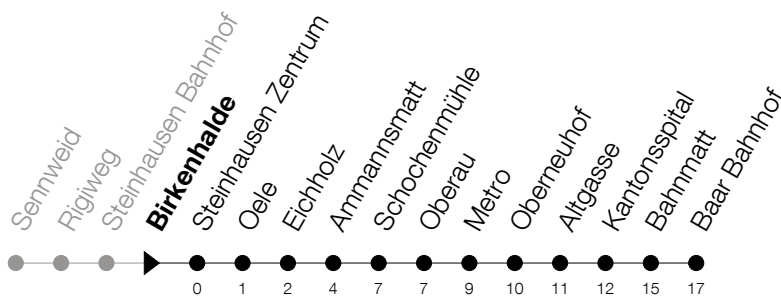

Abfahrtszeiten Haltestelle: **Birkenhalde**

Gültig ab 09.12.2018

h	Montag - Freitag	Samstag	Sonntag
5	39 54	39	
6	09 24 39 54	09 39 54	
7	09 24 39 54	09 24 39 54	
8	09 24 39 54	09 24 39 54	
9	09 24 39 54	09 24 39 54	35
10	09 24 39 54	09 24 39 54	05 35
11	09 24 39 54	09 24 39 54	05 35
12	09 24 39 54	09 24 39 54	05 35
13	09 24 39 54	09 24 39 54	05 35
14	09 24 39 54	09 24 39 54	05 35
15	09 24 39 54	09 24 39 54	05 35
16	09 24 39 54	09 24 39 54	05 35
17	09 24 39 54	09 35	05 35
18	09 24 39 54	05 35	05 35
19	09 24 39 54	05 35	05 35
20	09 35	05 35	05 35
21	05 35	05 35	

Am 25.12./26.12./01.01./02.01./19.04./22.04./30.05./10.06./20.06./01.08./15.08./01.11. gilt der Sonntagsfahrplan