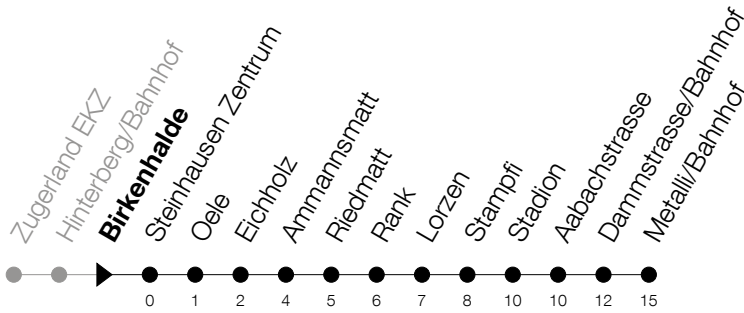

Abfahrtszeiten Haltestelle: **Birkenhalde**

Gültig ab 09.12.2018

h	Montag - Freitag	Samstag	Sonntag
6	25 40 55		40 ^A
7	10 25 40 55		10 ^A 40 ^A
8	10 25 40 55		10 ^A
9			
10			
11			
12			
13			
14			
15			
16	10 25 40 55		40 ^A
17	10 25 40 55		10 ^A 40 ^A
18	10 25 40 55		10 ^A
19	10		

^A : verkehrt nur am 20. Juni, 15. August und 1. November

Am 25.12./26.12./01.01./02.01./19.04./22.04./30.05./10.06./20.06./01.08./15.08./01.11. gilt der Sonntagsfahrplan