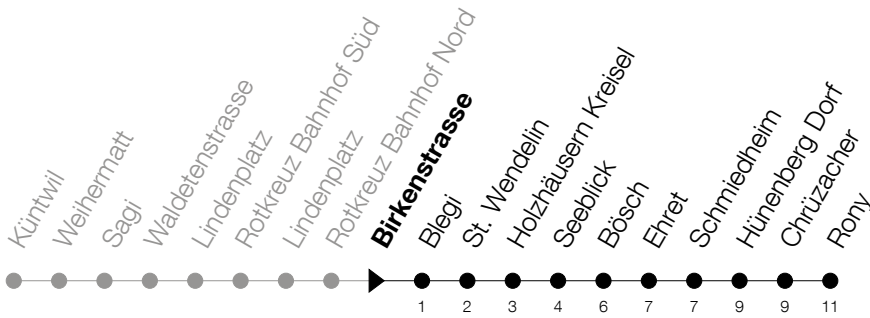

51**Küntwil - Rotkreuz Bhf - Hünenberg Rony**Abfahrtszeiten Haltestelle: **Birkenstrasse**

Gültig ab 09.12.2018

h	Montag - Freitag	Samstag	Sonntag
5	46		
6	16 46	16	
7	16 23 _A 46 53 _A	16	
8	16 23 _A 46	16	
9	16 46	16	
10	16 46	16	
11	16 46	16	
12	16 46	16	
13	16 46	16	
14	16 46	16	
15	16 46	16	
16	16 23 _A 46 53 _A	16	
17	16 23 _A 46	16	
18	16 46	16	
19	16 46	16	
20	16	16	

A : Verkehrt bis Hünenberg, Bösch**Am 25.12./26.12./01.01./02.01./19.04./22.04./30.05./10.06./20.06./01.08./15.08./01.11. gilt der Sonntagsfahrplan**