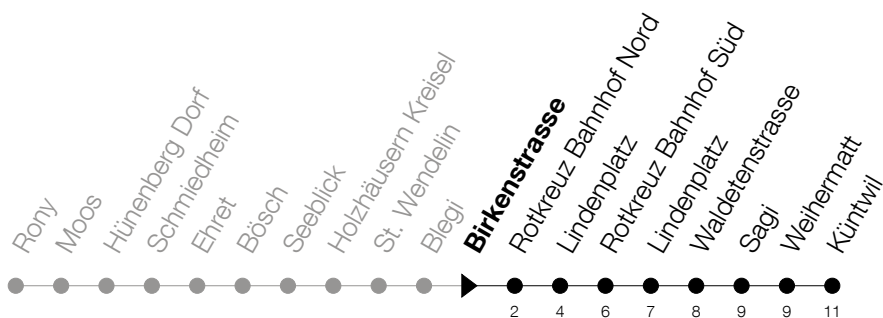

**51**

# Hünenberg Rony - Rotkreuz Bhf - Küntwil

Abfahrtszeiten Haltestelle: **Birkenstrasse**

Gültig ab 09.12.2018

h	Montag - Freitag	Samstag	Sonntag
<b>6</b>	10 <sub>A</sub> 40 <sub>A</sub>	40	
<b>7</b>	10 <sub>A</sub> 33 <sub>A</sub> 40 <sub>A</sub>	40	
<b>8</b>	03 <sub>A</sub> 10 33 <sub>A</sub> 40	40	
<b>9</b>	10 40	40	
<b>10</b>	10 40	40	
<b>11</b>	10 40	40	
<b>12</b>	10 40	40	
<b>13</b>	10 40	40	
<b>14</b>	10 40	40	
<b>15</b>	10 40	40	
<b>16</b>	10 33 <sub>A</sub> 40	40	
<b>17</b>	03 <sub>A</sub> 10 <sub>A</sub> 33 <sub>A</sub> 40 <sub>A</sub>	40	
<b>18</b>	10 <sub>A</sub> 40 <sub>A</sub>	40	
<b>19</b>	10 <sub>A</sub> 40 <sub>A</sub>	40	
<b>20</b>	10 <sub>A</sub> 40 <sub>A</sub>	40 <sub>A</sub>	

**A** : Verkehrt bis Rotkreuz, Bahnhof Nord**Am 25.12./26.12./01.01./02.01./19.04./22.04./30.05./10.06./20.06./01.08./15.08./01.11. gilt der Sonntagsfahrplan**