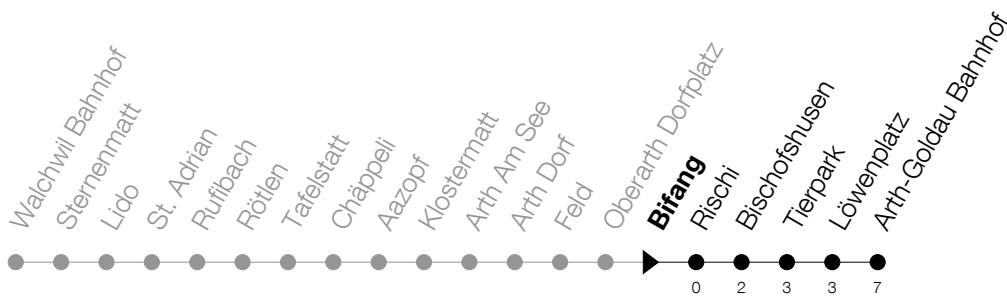

Abfahrtszeiten Haltestelle: **Bifang**

Gültig von 09.06.2019 bis 14.12.2019

h	Montag - Freitag	Samstag	Sonntag
5	07 42	07 43	07 ^A 42 ^A
6	04 12 26 42	12 26 43	04 ^A 12 ^A 26 ^A 42
7	04 12 26 42	04 12 26 42	04 ^A 12 26 ^A 42
8	04 12 42	04 12 42	04 ^A 12 42
9	12 42	12 42	12 42
10	12 42	12 42	12 42
11	12 26 42	12 26 42	12 26 42
12	04 12 26 42	04 12 26 42	04 12 26 42
13	04 12 26 42	04 12 26 42	04 12 26 42
14	04 12 42	04 12 42	04 12 42
15	12 42	12 42	12 42
16	12 26 42	12 26 42	12 26 42
17	04 12 26 42	04 12 42	04 12 26 ^A 42
18	04 12 26 42	12 42	04 ^A 12 26 ^A 42
19	04 12 42	12 42	04 ^A 12 42
20	12 42	12 42	12 42
21	12 42	12 42	12 42
22	12 42	12 42	12 42
23	12 42	12 42	12 42
0	12 42	12 42	12 42
1	12	12	12

A : verkehrt nur am 20. Juni, 15. August und 1. November**Am 10.06./20.06./01.08./15.08./01.11. gilt der Sonntagsfahrplan**