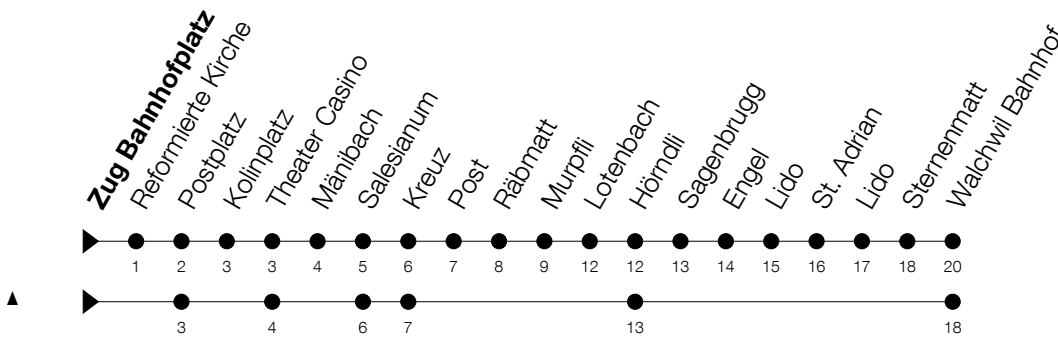

Abfahrtszeiten Haltestelle: **Zug Bahnhofplatz**

Gültig von 09.06.2019 bis 14.12.2019

h	Montag - Freitag	Samstag	Sonntag
5	22 <sup>▲</sup> 39 <sub>A</sub>	22 <sup>▲</sup> 39 <sub>A</sub>	22 <sup>B▲</sup> 39 <sub>A</sub> <sup>B</sup>
6	09 24 <sup>▲</sup> 39 <sub>A</sub> 54 <sup>▲</sup>	09 <sup>▲</sup> 39 <sub>A</sub>	09 <sub>A</sub> <sup>B</sup> 24 <sup>B▲</sup> 39 <sub>A</sub> 54 <sup>B▲</sup>
7	09 39 <sub>A</sub>	09 <sup>▲</sup> 39 <sub>A</sub>	09 <sup>C▲</sup> 09 <sup>B</sup> 39 <sub>A</sub>
8	09 39 <sub>A</sub>	09 39 <sub>A</sub>	09 39 <sub>A</sub>
9	09 39 <sub>A</sub>	09 39 <sub>A</sub>	09 39 <sub>A</sub>
10	09 39 <sub>A</sub>	09 39 <sub>A</sub>	09 39 <sub>A</sub>
11	09 39 <sub>A</sub>	09 39 <sub>A</sub>	09 39 <sub>A</sub>
12	09 39 <sub>A</sub>	09 39 <sub>A</sub>	09 39 <sub>A</sub>
13	09 39 <sub>A</sub>	09 39 <sub>A</sub>	09 39 <sub>A</sub>
14	09 39 <sub>A</sub>	09 39 <sub>A</sub>	09 39 <sub>A</sub>
15	09 39 <sub>A</sub>	09 39 <sub>A</sub>	09 39 <sub>A</sub>
16	05 <sup>▲</sup> 09 35 <sup>▲</sup> 39 <sub>A</sub>	09 39 <sub>A</sub>	05 <sup>B▲</sup> 09 35 <sup>B▲</sup> 39 <sub>A</sub>
17	05 <sup>▲</sup> 09 35 <sup>▲</sup> 39 <sub>A</sub>	09 39 <sub>A</sub>	05 <sup>B▲</sup> 09 35 <sup>B▲</sup> 39 <sub>A</sub>
18	05 <sup>▲</sup> 09 35 <sup>▲</sup> 39 <sub>A</sub>	09 <sup>▲</sup> 39 <sub>A</sub>	05 <sup>B▲</sup> 09 <sup>C▲</sup> 09 <sup>B</sup> 35 <sup>B▲</sup> 39 <sub>A</sub>
19	05 <sup>▲</sup> 09 39 <sub>A</sub>	09 <sup>▲</sup> 39 <sub>A</sub>	05 <sup>B▲</sup> 09 <sup>C▲</sup> 09 <sup>B</sup> 39 <sub>A</sub>
20	09 <sup>▲</sup> 39 <sub>A</sub>	09 <sup>▲</sup> 39 <sub>A</sub>	09 <sup>▲</sup> 39 <sub>A</sub>
21	09 <sup>▲</sup> 39 <sub>A</sub>	09 <sup>▲</sup> 39 <sub>A</sub>	09 <sup>▲</sup> 39 <sub>A</sub>
22	09 <sup>▲</sup> 39 <sub>A</sub>	09 <sup>▲</sup> 39 <sub>A</sub>	09 <sup>▲</sup> 39 <sub>A</sub>
23	09 <sup>▲</sup> 39 <sub>A</sub>	09 <sup>▲</sup> 39 <sub>A</sub>	09 <sup>▲</sup> 39 <sub>A</sub>
0	09 <sup>▲</sup> 39 <sub>A</sub>	09 <sup>▲</sup> 39 <sub>A</sub>	09 <sup>▲</sup> 39 <sub>A</sub>