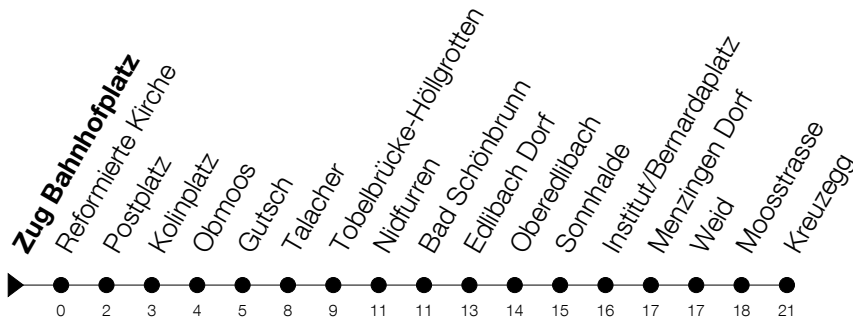

Abfahrtszeiten Haltestelle: **Zug Bahnhofplatz**

Gültig ab 09.12.2018

h	Montag - Freitag	Samstag	Sonntag
5	54		
6	08 38 54	08 38	08 ^A 38
7	08 11 ^A 24 38 54	08 38	08 38
8	08 24 38	08 38	08 38
9	08 38	08 38	08 38
10	08 38	08 38	08 38
11	08 38	08 38	08 38
12	08 38	08 38	08 38
13	08 38	08 38	08 38
14	08 38	08 38	08 38
15	08 38 54	08 38	08 38
16	08 24 38 54	08 38	08 38
17	08 24 38 54	08 38	08 38
18	08 24 38	08 38	08 38
19	08 24 38	08 38	08 38
20	08 38	08 38	08 38
21	08 38	08 38	08 38
22	08 38	08 38	08 38
23	08 38	08 38	08 38
0	08 _B 38 ⁵	08 _B 38	08

⁵ : verkehrt nur am Freitag^A : verkehrt nur am 20. Juni, 15. August und 1. November^A : verkehrt nur an Schultagen**B** : Verkehrt Freitag- und Samstagnacht bei Bedarf ab Kreuzegg bis Finstersee**Am 25.12./26.12./01.01./02.01./19.04./22.04./30.05./10.06./20.06./01.08./15.08./01.11. gilt der Sonntagsfahrplan**