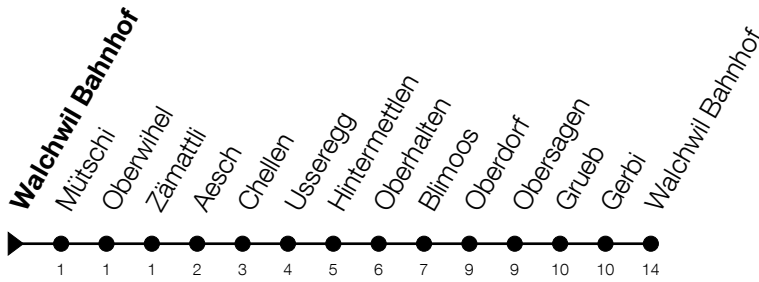

Abfahrtszeiten Haltestelle: **Walchwil Bahnhof**

Gültig von 09.06.2019 bis 14.12.2019

h	Montag - Freitag	Samstag	Sonntag
5	50		
6	20 35 50		
7	20		
8			
9			
10			
11			
12			
13			
14			
15			
16			
17	25 58		
18	25 58		

Am 10.06./20.06./01.08./15.08./01.11. gilt der Sonntagsfahrplan