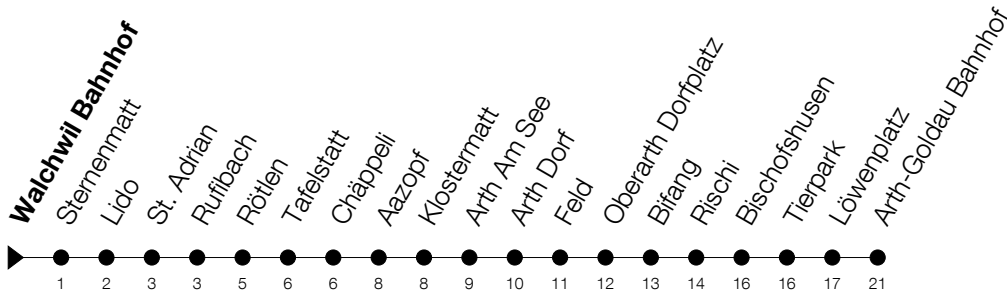

Abfahrtszeiten Haltestelle: **Walchwil Bahnhof**

Gültig von 09.06.2019 bis 14.12.2019

h	Montag - Freitag	Samstag	Sonntag
5	28 58	29 58	28 <sup>A</sup> 58 <sup>A</sup>
6	28 58	29 58	28 <sup>A</sup> 58
7	28 58	58	28 <sup>A</sup> 58
8	58	58	58
9	58	58	58
10	58	58	58
11	58	58	58
12	58	58	58
13	58	58	58
14	58	58	58
15	58	58	58
16	58	58	58
17	58	58	58
18	58	58	58
19	58	58	58
20	58	58	58
21	58	58	58
22	58	58	58
23	58	58	58
0	29 58	29 58	29 58

**A** : verkehrt nur am 20. Juni, 15. August und 1. November**Am 10.06./20.06./01.08./15.08./01.11. gilt der Sonntagsfahrplan**