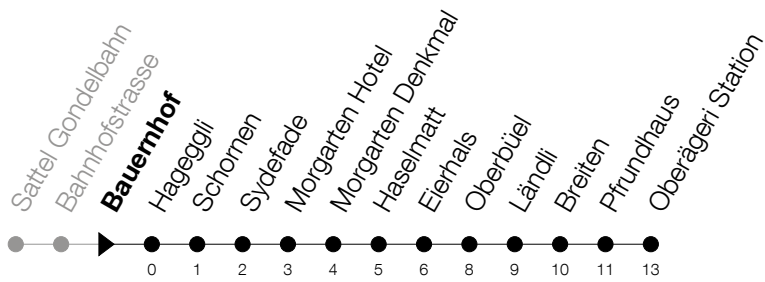

Abfahrtszeiten Haltestelle: **Bauernhof**

Gültig ab 09.12.2018

h	Montag - Freitag	Samstag	Sonntag
5	59		
6	39		
7	33	33	
8	13	33	33
9	33	33	33
10	33	33	33
11	33	33	33
12	59	33	33
13	33	33	33
14	33	33	33
15	33	33	33
16	33	33	33
17	33	33	33
18	33	33	
19	33		

Am 25.12./26.12./01.01./02.01./19.04./22.04./30.05./10.06./20.06./01.08./15.08./01.11. gilt der Sonntagsfahrplan