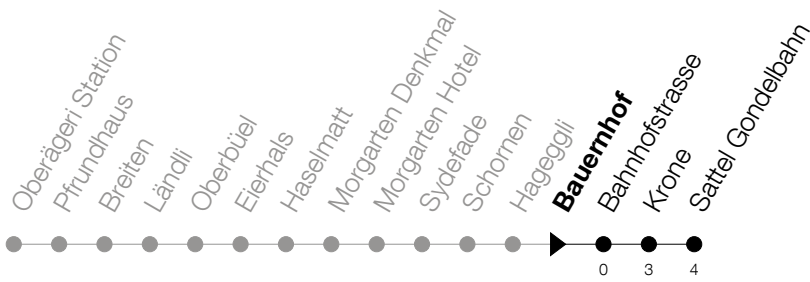

Abfahrtszeiten Haltestelle: **Bauernhof**

Gültig ab 09.12.2018

h	Montag - Freitag	Samstag	Sonntag
5	49		
6	31		
7	22	22	
8	03	22	22
9	22	22	22
10	22	22	22
11	22 59	22	22
12		22	22
13	22	22	22
14	22	22	22
15	22	22	22
16	22	22	22
17	22	22	22
18	22	22	
19	22		

Am 25.12./26.12./01.01./02.01./19.04./22.04./30.05./10.06./20.06./01.08./15.08./01.11. gilt der Sonntagsfahrplan