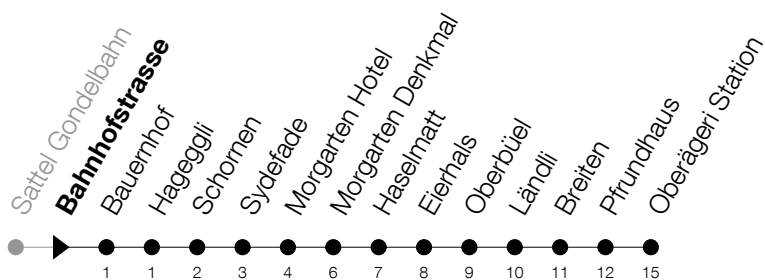

Abfahrtszeiten Haltestelle: **Bahnhofstrasse**

Gültig ab 09.12.2018

h	Montag - Freitag	Samstag	Sonntag
5	58		
6	38		
7	32	32	
8	12	32	32
9	32	32	32
10	32	32	32
11	32	32	32
12	58	32	32
13	32	32	32
14	32	32	32
15	32	32	32
16	32	32	32
17	32	32	32
18	32	32	
19	32		

Am 25.12./26.12./01.01./02.01./19.04./22.04./30.05./10.06./20.06./01.08./15.08./01.11. gilt der Sonntagsfahrplan