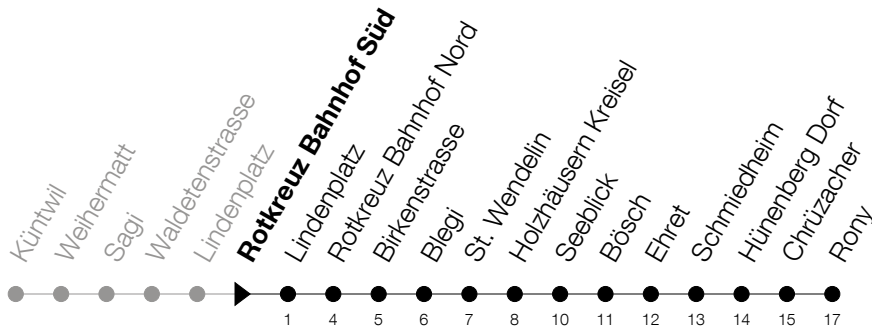

**51****Küntwil - Rotkreuz Bhf - Hünenberg Rony**Abfahrtszeiten Haltestelle: **Rotkreuz Bahnhof Süd**

Gültig ab 09.12.2018

h	Montag - Freitag	Samstag	Sonntag
7		06	
8	06 36	06	
9	06 36	06	
10	06 36	06	
11	06 36	06	
12	06 36	06	
13	06 36	06	
14	06 36	06	
15	06 36	06	
16	06 36	06	
17		06	
18		06	
19		06	
20		06	

Am 25.12./26.12./01.01./02.01./19.04./22.04./30.05./10.06./20.06./01.08./15.08./01.11. gilt der Sonntagsfahrplan