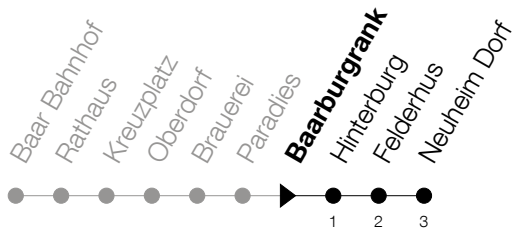

Abfahrtszeiten Haltestelle: **Baarburgrank**

Gültig ab 09.12.2018

h	Montag - Freitag	Samstag	Sonntag
5		53	
6	08		
7	08		
8	08		
9			
10			
11			
12			
13			
14			
15			
16			
17	12 31		
18	12 31		

Am 25.12./26.12./01.01./02.01./19.04./22.04./30.05./10.06./20.06./01.08./15.08./01.11. gilt der Sonntagsfahrplan