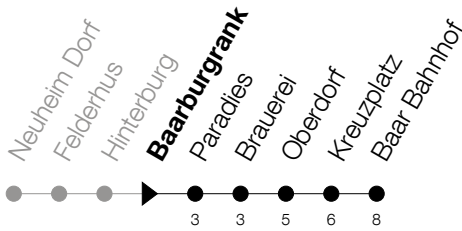

Abfahrtszeiten Haltestelle: **Baarburgrank**

Gültig ab 09.12.2018

h	Montag - Freitag	Samstag	Sonntag
6	19 45		
7	19 45		
8	19		
9			
10			
11			
12			
13			
14			
15			
16			
17	22 48		
18	22 48		
19			
20			
21			
22			
23			
0			25
1	06 ^⑤	06	

⑤ : verkehrt nur am Freitag

Am 25.12./26.12./01.01./02.01./19.04./22.04./30.05./10.06./20.06./01.08./15.08./01.11. gilt der Sonntagsfahrplan