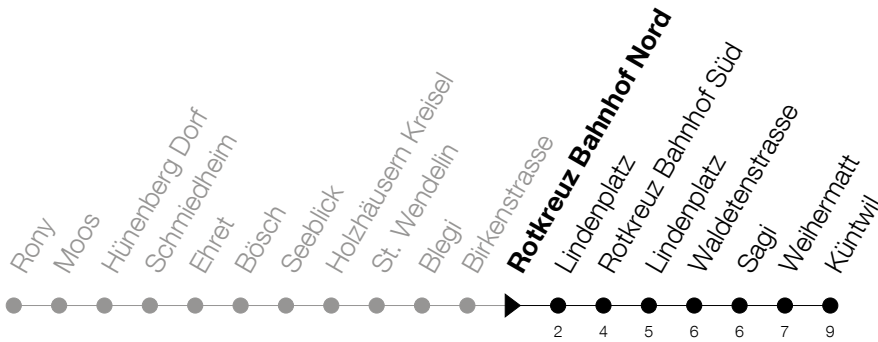

51

Hünenberg Rony - Rotkreuz Bhf - Küntwil

Abfahrtszeiten Haltestelle: **Rotkreuz Bahnhof Nord**

Gültig ab 09.12.2018

h	Montag - Freitag	Samstag	Sonntag
6		46	
7		46	
8	16 46	46	
9	16 46	46	
10	16 46	46	
11	16 46	46	
12	16 46	46	
13	16 46	46	
14	16 46	46	
15	16 46	46	
16	16 46	46	
17		46	
18		46	
19		46	

Am 25.12./26.12./01.01./02.01./19.04./22.04./30.05./10.06./20.06./01.08./15.08./01.11. gilt der Sonntagsfahrplan