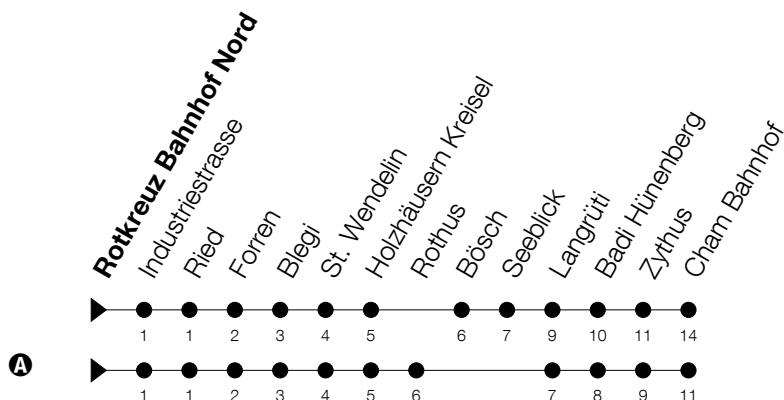

Abfahrtszeiten Haltestelle: **Rotkreuz Bahnhof Nord**

Gültig ab 09.12.2018

h	Montag - Freitag	Samstag	Sonntag
5	25 55	55	
6	10 25 40 55	25 55	59 ^A
7	10 25 40 55	25 55	29 ^A 59 ^A
8	10 25 40 55	25 55	29 ^A 59 ^A
9	10 25 40 55	25 55	29 ^A 59 ^A
10	10 25 40 55	25 55	29 ^A 59 ^A
11	10 25 40 55	25 55	29 ^A 59 ^A
12	10 25 40 55	25 55	29 ^A 59 ^A
13	10 25 40 55	25 55	29 ^A 59 ^A
14	10 25 40 55	25 55	29 ^A 59 ^A
15	10 25 40 55	25 55	29 ^A 59 ^A
16	10 25 40 55	25 59 ^A	29 ^A 59 ^A
17	10 25 40 55	29 ^A 59 ^A	29 ^A 59 ^A
18	10 25 40 55	29 ^A 59 ^A	59 ^A
19	10 25 40 55	29 ^A 59 ^A	59 ^A
20	10 29 ^A 59 ^A	29 ^A 59 ^A	59 ^A
21	29 ^A 59 ^A	29 ^A 59 ^A	59 ^A
22	29 ^A 59 ^A	29 ^A 59 ^A	59 ^A
23	29 ^A 59 ^A	29 ^A 59 ^A	59 ^A
0	29 ^{ⓈA}	29 ^A	

Ⓢ : verkehrt nur am Freitag

Am 25.12./26.12./01.01./02.01./19.04./22.04./30.05./10.06./20.06./01.08./15.08./01.11. gilt der Sonntagsfahrplan