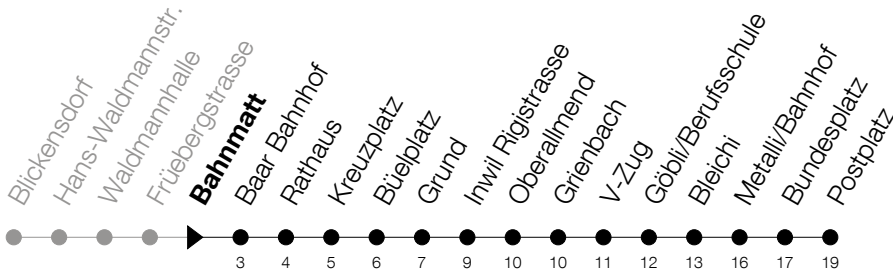

Abfahrtszeiten Haltestelle: **Bahnmatt**

Gültig ab 09.12.2018

h	Montag - Freitag	Samstag	Sonntag
5	49	49	
6	09 24 39 54	24 39 54	
7	09 24 39 54	09 24 39 54	
8	09 24 39 54	09 24 39 54	
9	09 24 39 54	09 24 39 54	
10	09 24 39 54	09 24 39 54	
11	09 24 39 54	09 24 39 54	
12	09 24 39 54	09 24 39 54	
13	09 24 39 54	09 24 39 54	
14	09 24 39 54	09 24 39 54	
15	09 24 39 54	09 24 39 54	
16	09 24 39 54	09 24 39 54	
17	09 24 39 54	09 24 39 54	
18	09 24 39 54	09 24 39 54	
19	09 24 39	09 24 39	
20	01 31	01 31	
21	01 31	01 31	
22	01	01	

Am 25.12./26.12./01.01./02.01./19.04./22.04./30.05./10.06./20.06./01.08./15.08./01.11. gilt der Sonntagsfahrplan