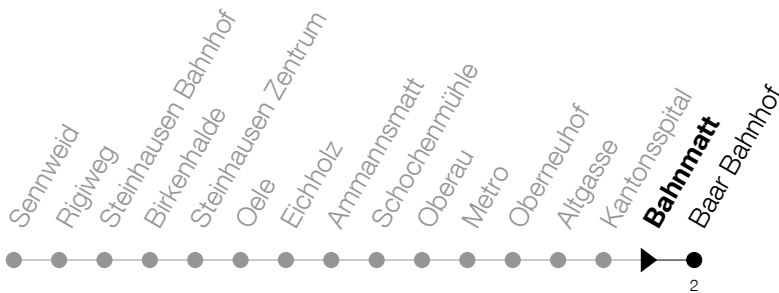

Abfahrtszeiten Haltestelle: **Bahnmatt**

Gültig ab 09.12.2018

h	Montag - Freitag	Samstag	Sonntag
5	54	54	
6	09 24 39 54	24 54	
7	09 24 39 54	09 24 39 54	
8	09 24 39 54	09 24 39 54	
9	09 24 39 54	09 24 39 54	50
10	09 24 39 54	09 24 39 54	20 50
11	09 24 39 54	09 24 39 54	20 50
12	09 24 39 54	09 24 39 54	20 50
13	09 24 39 54	09 24 39 54	20 50
14	09 24 39 54	09 24 39 54	20 50
15	09 24 39 54	09 24 39 54	20 50
16	09 24 39 54	09 24 39 54	20 50
17	09 24 39 54	09 24 50	20 50
18	09 24 39 54	20 50	20 50
19	09 24 39 54	20 50	20 50
20	09 24 50	20 50	20 50
21	20 50	20 50	

Am 25.12./26.12./01.01./02.01./19.04./22.04./30.05./10.06./20.06./01.08./15.08./01.11. gilt der Sonntagsfahrplan