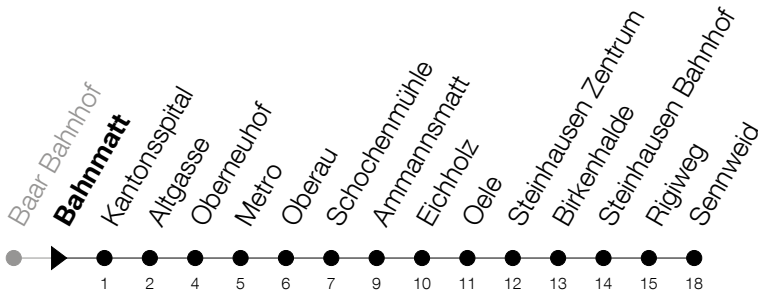

Abfahrtszeiten Haltestelle: **Bahnmatt**

Gültig ab 09.12.2018

h	Montag - Freitag	Samstag	Sonntag
5	48	48	
6	03 18 33 48	03 33 48	
7	03 18 33 48	03 18 33 48	
8	03 18 33 48	03 18 33 48	
9	03 18 33 48	03 18 33 48	06 36
10	03 18 33 48	03 18 33 48	06 36
11	03 18 33 48	03 18 33 48	06 36
12	03 18 33 48	03 18 33 48	06 36
13	03 18 33 48	03 18 33 48	06 36
14	03 18 33 48	03 18 33 48	06 36
15	03 18 33 48	03 18 33 48	06 36
16	03 18 33 48	03 18 33 48	06 36
17	03 18 33 48	06 36	06 36
18	03 18 33 48	06 36	06 36
19	03 18 33 48	06 36	06 36
20	06 36	06 36	06 36
21	06	06	06

Am 25.12./26.12./01.01./02.01./19.04./22.04./30.05./10.06./20.06./01.08./15.08./01.11. gilt der Sonntagsfahrplan