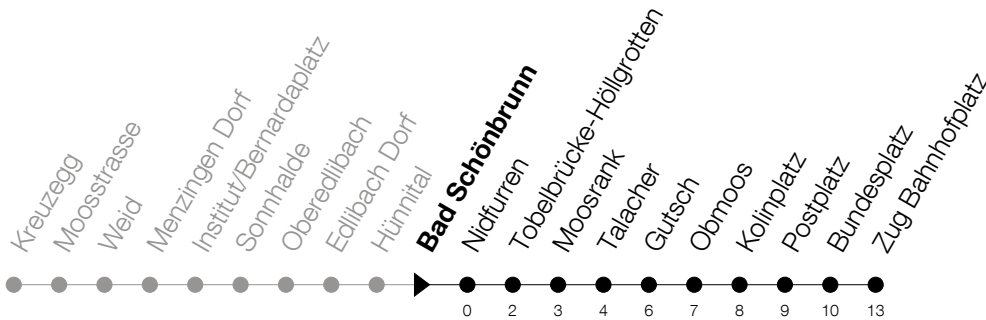

Abfahrtszeiten Haltestelle: **Bad Schönbrunn**

Gültig ab 09.12.2018

h	Montag - Freitag	Samstag	Sonntag
5	39	39	39 [Ⓐ]
6	09 28 39 58	09 39	09 39
7	09 28 39 46 [Ⓐ] 58	09 39	09 39
8	09 28 39	09 39	09 39
9	09 39	09 39	09 39
10	09 39	09 39	09 39
11	09 39	09 39	09 39
12	09 39	09 39	09 39
13	09 39	09 39	09 39
14	09 39	09 39	09 39
15	09 39 58	09 39	09 39
16	09 28 39 58	09 39	09 39
17	09 28 39 58	09 39	09 39
18	09 28 39 58	09 39	09 39
19	09 39	09 39	09 39
20	09 39	09 39	09 39
21	09 39	09 39	09 39
22	09 39	09 39	09 39
23	09 39	09 39	09 39
0	09 [Ⓢ]	09	

Ⓢ : verkehrt nur am Freitag

Ⓐ : verkehrt nur am 20. Juni, 15. August und 1. November

Ⓐ : verkehrt nur an Schultagen

Am 25.12./26.12./01.01./02.01./19.04./22.04./30.05./10.06./20.06./01.08./15.08./01.11. gilt der Sonntagsfahrplan