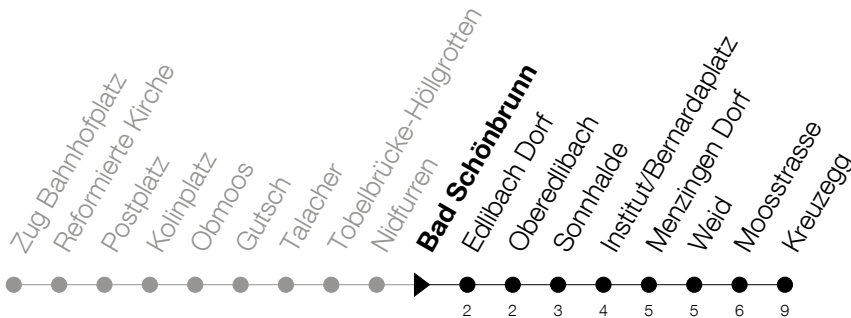

Abfahrtszeiten Haltestelle: **Bad Schönbrunn**

Gültig ab 09.12.2018

h	Montag - Freitag	Samstag	Sonntag
6	05 19 49	19 49	19 ^A 49
7	05 19 22 ^A 35 49	19 49	19 49
8	05 19 35 49	19 49	19 49
9	19 49	19 49	19 49
10	19 49	19 49	19 49
11	19 49	19 49	19 49
12	19 49	19 49	19 49
13	19 49	19 49	19 49
14	19 49	19 49	19 49
15	19 49	19 49	19 49
16	05 19 35 49	19 49	19 49
17	05 19 35 49	19 49	19 49
18	05 19 35 49	19 49	19 49
19	19 35 49	19 49	19 49
20	19 49	19 49	19 49
21	19 49	19 49	19 49
22	19 49	19 49	19 49
23	19 49	19 49	19 49
0	19 _B 49 [Ⓟ]	19 _B 49	19

Ⓟ : verkehrt nur am Freitag

Ⓐ : verkehrt nur am 20. Juni, 15. August und 1. November

A : verkehrt nur an Schultagen

B : Verkehrt Freitag- und Samstagnacht bei Bedarf ab Kreuzegg bis Finstersee

Am 25.12./26.12./01.01./02.01./19.04./22.04./30.05./10.06./20.06./01.08./15.08./01.11. gilt der Sonntagsfahrplan