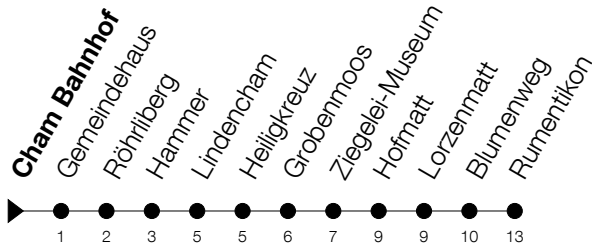

Abfahrtszeiten Haltestelle: **Cham Bahnhof**

Gültig ab 09.12.2018

h	Montag - Freitag	Samstag	Sonntag
5	48	46	46 [Ⓐ]
6	03 18 33 48	16 46	16 [Ⓐ] 46
7	03 18 33 48	16 46	16 46
8	03 18 33 48	18 48	16 46
9	03 18 33 48	18 48	16 46
10	03 18 33 48	18 48	16 46
11	03 18 33 48	18 48	16 46
12	03 18 33 48	18 48	16 46
13	03 18 33 48	18 48	16 46
14	03 18 33 48	18 48	16 46
15	03 18 33 48	18 48	16 46
16	03 18 33 48	18 46	16 46
17	03 18 33 48	16 46	16 46
18	03 18 33 48	16 46	16 46
19	03 18 33 46	16 46	16 46
20	03 16 46	16 46	16 46
21	16 46	16 46	16 46
22	16 46	16 46	16 46
23	16 46	16 46	16 46
0	16 42 [Ⓟ] _A	16 42 _A	16 _A

Ⓟ : verkehrt nur am Freitag

Ⓐ : verkehrt nur am 20. Juni, 15. August und 1. November

A : Verkehrt ab Hagendorn, Rumentikon bis Cham, Langacker

Am 25.12./26.12./01.01./02.01./19.04./22.04./30.05./10.06./20.06./01.08./15.08./01.11. gilt der Sonntagsfahrplan