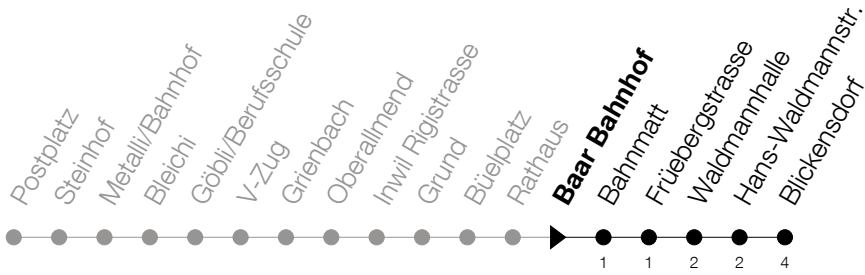

Abfahrtszeiten Haltestelle: **Baar Bahnhof**

Gültig ab 09.12.2018

h	Montag - Freitag	Samstag	Sonntag
<b>6</b>	00 15 30 45	15 30 45	
<b>7</b>	00 15 30 45	00 15 30 45	
<b>8</b>	00 15 30 45	00 15 30 45	
<b>9</b>	00 15 30 45	00 15 30 45	
<b>10</b>	00 15 30 45	00 15 30 45	
<b>11</b>	00 15 30 45	00 15 30 45	
<b>12</b>	00 15 30 45	00 15 30 45	
<b>13</b>	00 15 30 45	00 15 30 45	
<b>14</b>	00 15 30 45	00 15 30 45	
<b>15</b>	00 15 30 45	00 15 30 45	
<b>16</b>	00 15 30 45	00 15 30 45	
<b>17</b>	00 15 30 45	00 15 30 45	
<b>18</b>	00 15 30 45	00 15 30 45	
<b>19</b>	00 15 30 55	00 15 30 55	
<b>20</b>	25 55	25 55	
<b>21</b>	25 55	25 55	

Am 25.12./26.12./01.01./02.01./19.04./22.04./30.05./10.06./20.06./01.08./15.08./01.11. gilt der Sonntagsfahrplan