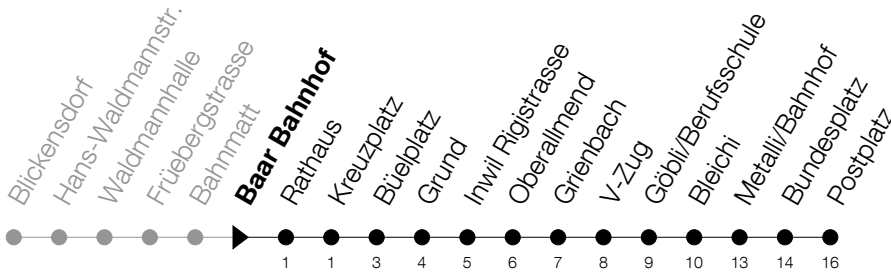

Abfahrtszeiten Haltestelle: **Baar Bahnhof**

Gültig ab 09.12.2018

h	Montag - Freitag	Samstag	Sonntag
5	38	38	
6	01 16 31 46	01 16 31 46	
7	01 16 31 46	01 16 31 46	
8	01 16 31 46	01 16 31 46	
9	01 16 31 46	01 16 31 46	
10	01 16 31 46	01 16 31 46	
11	01 16 31 46	01 16 31 46	
12	01 16 31 46	01 16 31 46	
13	01 16 31 46	01 16 31 46	
14	01 16 31 46	01 16 31 46	
15	01 16 31 46	01 16 31 46	
16	01 16 31 46	01 16 31 46	
17	01 16 31 46	01 16 31 46	
18	01 16 31 46	01 16 31 46	
19	01 16 31 46	01 16 31 46	
20	04 34	04 34	
21	04 34	04 34	
22	04 34	04 34	
23	04 34	04 34	
0	04	04	

Am 25.12./26.12./01.01./02.01./19.04./22.04./30.05./10.06./20.06./01.08./15.08./01.11. gilt der Sonntagsfahrplan