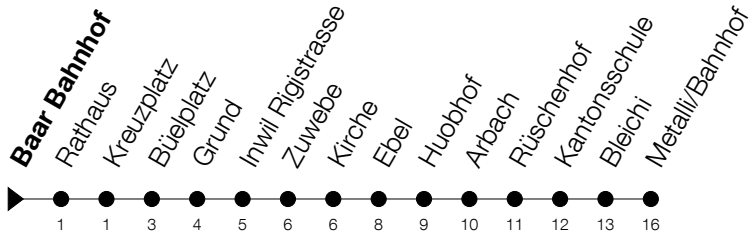

Abfahrtszeiten Haltestelle: **Baar Bahnhof**

Gültig ab 09.12.2018

h	Montag - Freitag	Samstag	Sonntag
7			04
8			04
9			04
10			04
11			04
12			04
13			04
14			04
15			04
16			04
17			04
18			04
19			04

Am 25.12./26.12./01.01./02.01./19.04./22.04./30.05./10.06./20.06./01.08./15.08./01.11. gilt der Sonntagsfahrplan