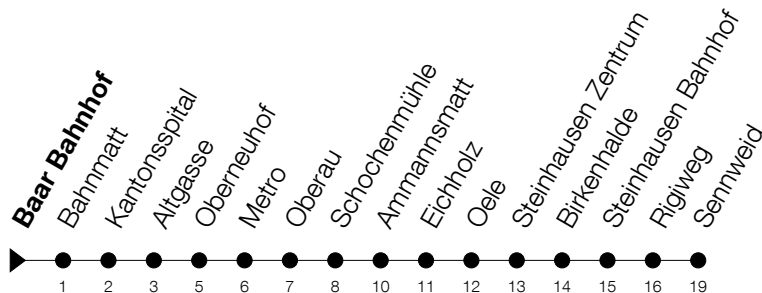

Abfahrtszeiten Haltestelle: **Baar Bahnhof**

Gültig ab 09.12.2018

h	Montag - Freitag	Samstag	Sonntag
5	47	47	
6	02 17 32 47	02 32 47	
7	02 17 32 47	02 17 32 47	
8	02 17 32 47	02 17 32 47	
9	02 17 32 47	02 17 32 47	05 35
10	02 17 32 47	02 17 32 47	05 35
11	02 17 32 47	02 17 32 47	05 35
12	02 17 32 47	02 17 32 47	05 35
13	02 17 32 47	02 17 32 47	05 35
14	02 17 32 47	02 17 32 47	05 35
15	02 17 32 47	02 17 32 47	05 35
16	02 17 32 47	02 17 32 47	05 35
17	02 17 32 47	05 35	05 35
18	02 17 32 47	05 35	05 35
19	02 17 32 47	05 35	05 35
20	05 35	05 35	05 35
21	05	05	05

Am 25.12./26.12./01.01./02.01./19.04./22.04./30.05./10.06./20.06./01.08./15.08./01.11. gilt der Sonntagsfahrplan