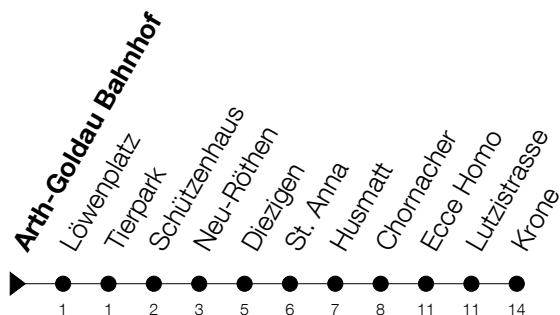

Abfahrtszeiten Haltestelle: **Arth-Goldau Bahnhof**

Gültig von 09.06.2019 bis 14.12.2019

h	Montag - Freitag	Samstag	Sonntag
7	08		
8			
9	08	08	08
10		08	08
11			
12	08	08	08
13			
14			
15			
16	08	08	08
17	08	08	08
18	08	08	08

Am 10.06./20.06./01.08./15.08./01.11. gilt der Sonntagsfahrplan