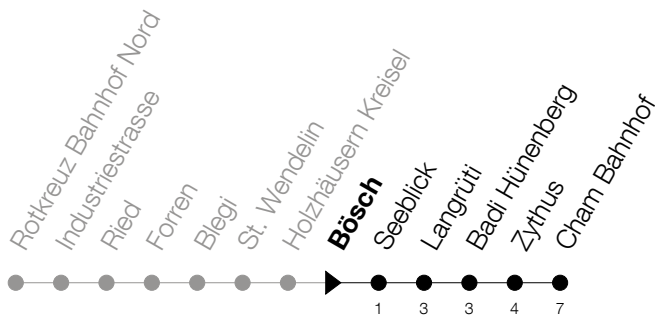

Abfahrtszeiten Haltestelle: **Bösch**

Gültig ab 09.12.2018

h	Montag - Freitag	Samstag	Sonntag
5	31		
6	01 16 31 46	01 31	
7	01 16 31 46	01 31	
8	01 16 31 46	01 31	
9	01 16 31 46	01 31	
10	01 16 31 46	01 31	
11	01 16 31 46	01 31	
12	01 16 31 46	01 31	
13	01 16 31 46	01 31	
14	01 16 31 46	01 31	
15	01 16 31 46	01 31	
16	01 16 31 46	01 31	
17	01 16 31 46		
18	01 16 31 46		
19	01 16 31 46		
20	01 16		

Am 25.12./26.12./01.01./02.01./19.04./22.04./30.05./10.06./20.06./01.08./15.08./01.11. gilt der Sonntagsfahrplan