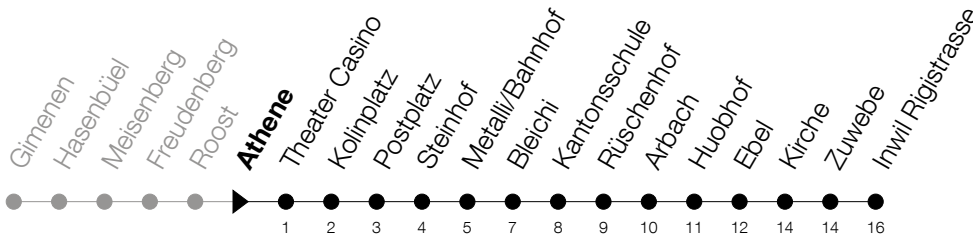

Abfahrtszeiten Haltestelle: **Athene**

Gültig ab 09.12.2018

h	Montag - Freitag	Samstag	Sonntag
6	38	38	
7	08 38	08 38	
8	08 38	08 38	
9	08 38	08 38	
10	08 38	08 38	
11	08 38	08 38	
12	08 38	08 38	
13	08 38	08 38	
14	08 38	08 38	
15	08 38	08 38	
16	08 38	08 38	
17	08 38	08 38	
18	08 38	08 38	
19	08 38	08 38	
20	08 38 _A	08 _A	

A : Verkehrt bis Metalli/Bhf**Am 25.12./26.12./01.01./02.01./19.04./22.04./30.05./10.06./20.06./01.08./15.08./01.11. gilt der Sonntagsfahrplan**