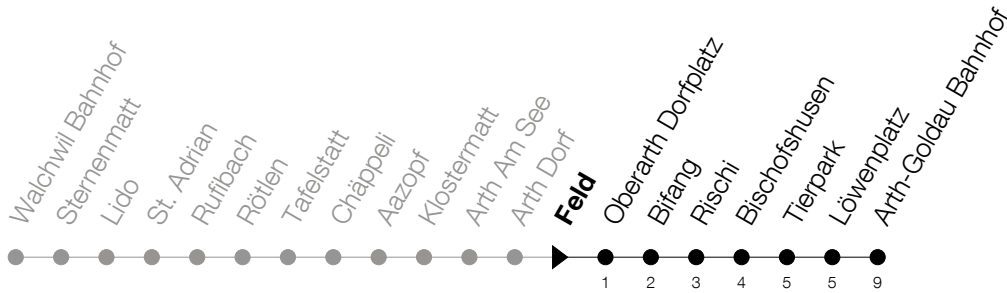

Abfahrtszeiten Haltestelle: **Feld**

Gültig von 09.06.2019 bis 14.12.2019

h	Montag - Freitag	Samstag	Sonntag
5	05 40	05 40	05 <sup>A</sup> 40 <sup>A</sup>
6	02 10 24 40	10 24 40	02 <sup>A</sup> 10 <sup>A</sup> 24 <sup>A</sup> 40
7	02 10 24 40	02 10 24 40	02 <sup>A</sup> 10 24 <sup>A</sup> 40
8	02 10 40	02 10 40	02 <sup>A</sup> 10 40
9	10 40	10 40	10 40
10	10 40	10 40	10 40
11	10 24 40	10 24 40	10 24 40
12	02 10 24 40	02 10 24 40	02 10 24 40
13	02 10 24 40	02 10 24 40	02 10 24 40
14	02 10 40	02 10 40	02 10 40
15	10 40	10 40	10 40
16	10 24 40	10 24 40	10 24 40
17	02 10 24 40	02 10 40	02 10 24 <sup>A</sup> 40
18	02 10 24 40	10 40	02 <sup>A</sup> 10 24 <sup>A</sup> 40
19	02 10 40	10 40	02 <sup>A</sup> 10 40
20	10 40	10 40	10 40
21	10 40	10 40	10 40
22	10 40	10 40	10 40
23	10 40	10 40	10 40
0	10 40	10 40	10 40
1	10	10	10

**A** : verkehrt nur am 20. Juni, 15. August und 1. November**Am 10.06./20.06./01.08./15.08./01.11. gilt der Sonntagsfahrplan**