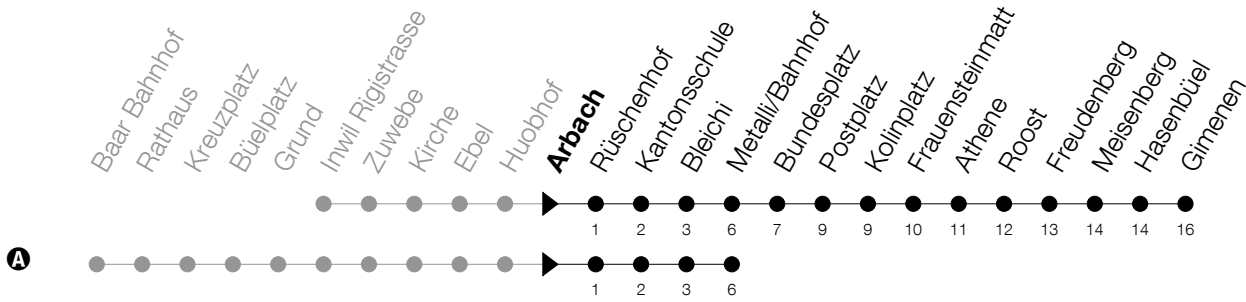

Abfahrtszeiten Haltestelle: **Arbach**

Gültig ab 09.12.2018

h	Montag - Freitag	Samstag	Sonntag
6	08 38	08 38	
7	08 38	08 38	14 ^A
8	08 38	08 38	14 ^A
9	08 38	08 38	14 ^A
10	08 38	08 38	14 ^A
11	08 38	08 38	14 ^A
12	08 38	08 38	14 ^A
13	08 38	08 38	14 ^A
14	08 38	08 38	14 ^A
15	08 38	08 38	14 ^A
16	08 38	08 38	14 ^A
17	08 38	08 38	14 ^A
18	08 38	08 38	14 ^A
19	08 38	08 38	14 ^A
20	08 38 _A	08 _A	

A : Verkehrt bis Metalli/Bhf

Am 25.12./26.12./01.01./02.01./19.04./22.04./30.05./10.06./20.06./01.08./15.08./01.11. gilt der Sonntagsfahrplan