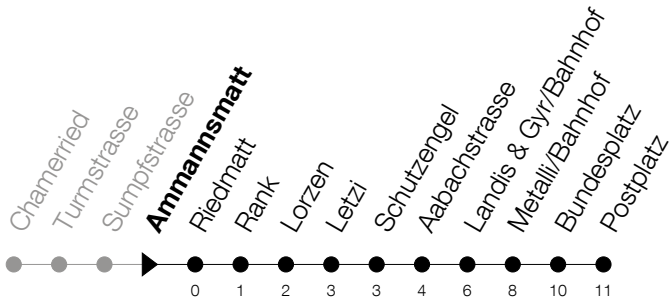

Abfahrtszeiten Haltestelle: **Ammannsmatt**

Gültig ab 09.12.2018

h	Montag - Freitag	Samstag	Sonntag
5	46	46	
6	16 31 46	16 31 46	
7	01 16 31 46	01 16 31 46	
8	01 16 31 46	01 16 31 46	
9	01 16 31 46	01 16 31 46	
10	01 16 31 46	01 16 31 46	
11	01 16 31 46	01 16 31 46	
12	01 16 31 46	01 16 31 46	
13	01 16 31 46	01 16 31 46	
14	01 16 31 46	01 16 31 46	
15	01 16 31 46	01 16 31 46	
16	01 16 31 46	01 16 31 46	
17	01 16 31 46	01 16 31 46	
18	01 16 31 46	01 16	
19	01 16 31 46		
20	01 16		

Am 25.12./26.12./01.01./02.01./19.04./22.04./30.05./10.06./20.06./01.08./15.08./01.11. gilt der Sonntagsfahrplan