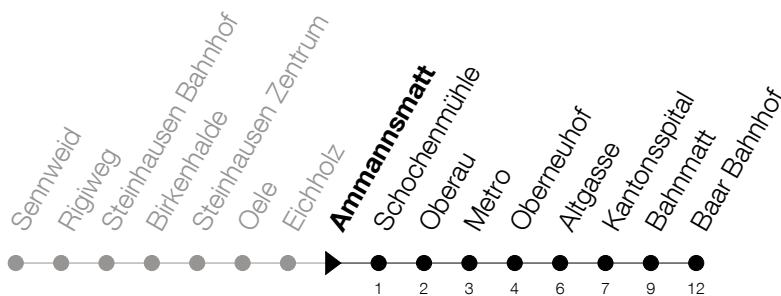

Abfahrtszeiten Haltestelle: **Ammannsmatt**

Gültig ab 09.12.2018

h	Montag - Freitag	Samstag	Sonntag
5	45	45	
6	00 15 30 45	15 45	
7	00 15 30 45	00 15 30 45	
8	00 15 30 45	00 15 30 45	
9	00 15 30 45	00 15 30 45	41
10	00 15 30 45	00 15 30 45	11 41
11	00 15 30 45	00 15 30 45	11 41
12	00 15 30 45	00 15 30 45	11 41
13	00 15 30 45	00 15 30 45	11 41
14	00 15 30 45	00 15 30 45	11 41
15	00 15 30 45	00 15 30 45	11 41
16	00 15 30 45	00 15 30 45	11 41
17	00 15 30 45	00 15 41	11 41
18	00 15 30 45	11 41	11 41
19	00 15 30 45	11 41	11 41
20	00 15 41	11 41	11 41
21	11 41	11 41	

Am 25.12./26.12./01.01./02.01./19.04./22.04./30.05./10.06./20.06./01.08./15.08./01.11. gilt der Sonntagsfahrplan