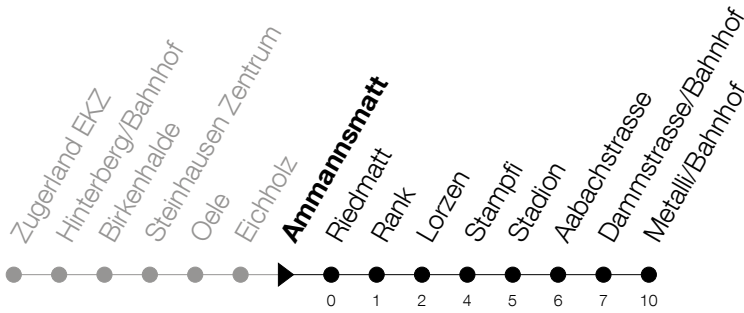

Abfahrtszeiten Haltestelle: **Ammannsmatt**

Gültig ab 09.12.2018

h	Montag - Freitag	Samstag	Sonntag
6	30 45		45 ^A
7	00 15 30 45		15 ^A 45 ^A
8	00 15 30 45		15 ^A
9	00		
10			
11			
12			
13			
14			
15			
16	15 30 45		45 ^A
17	00 15 30 45		15 ^A 45 ^A
18	00 15 30 45		15 ^A
19	00 15		

^A : verkehrt nur am 20. Juni, 15. August und 1. November

Am 25.12./26.12./01.01./02.01./19.04./22.04./30.05./10.06./20.06./01.08./15.08./01.11. gilt der Sonntagsfahrplan