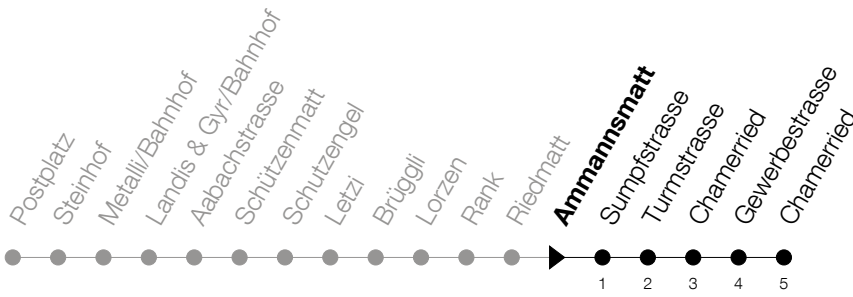

Abfahrtszeiten Haltestelle: **Ammannsmatt**

Gültig ab 09.12.2018

h	Montag - Freitag	Samstag	Sonntag
5	56	56	
6	11 26 41 56	11 26 41 56	
7	11 26 41 56	11 26 41 56	
8	11 26 41 56	11 26 41 56	
9	11 26 41 56	11 26 41 56	
10	11 26 41 56	11 26 41 56	
11	11 26 41 56	11 26 41 56	
12	11 26 41 56	11 26 41 56	
13	11 26 41 56	11 26 41 56	
14	11 26 41 56	11 26 41 56	
15	11 26 41 56	11 26 41 56	
16	11 26 41 56	11 26 41 56	
17	11 26 41 56	11 26 41 56	
18	11 26 41 56		
19	11 26 41 56		

Am 25.12./26.12./01.01./02.01./19.04./22.04./30.05./10.06./20.06./01.08./15.08./01.11. gilt der Sonntagsfahrplan