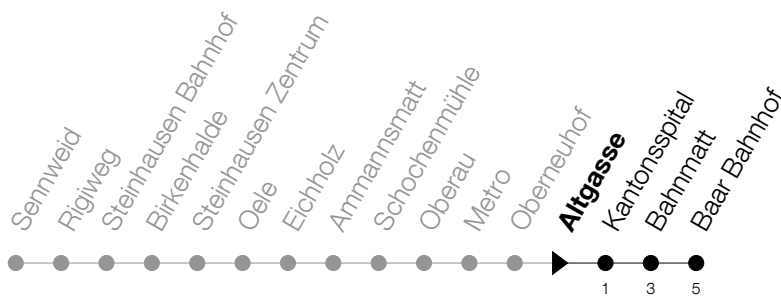

Abfahrtszeiten Haltestelle: **Altgasse**

Gültig ab 09.12.2018

h	Montag - Freitag	Samstag	Sonntag
5	51	51	
6	06 21 36 51	21 51	
7	06 21 36 51	06 21 36 51	
8	06 21 36 51	06 21 36 51	
9	06 21 36 51	06 21 36 51	47
10	06 21 36 51	06 21 36 51	17 47
11	06 21 36 51	06 21 36 51	17 47
12	06 21 36 51	06 21 36 51	17 47
13	06 21 36 51	06 21 36 51	17 47
14	06 21 36 51	06 21 36 51	17 47
15	06 21 36 51	06 21 36 51	17 47
16	06 21 36 51	06 21 36 51	17 47
17	06 21 36 51	06 21 47	17 47
18	06 21 36 51	17 47	17 47
19	06 21 36 51	17 47	17 47
20	06 21 47	17 47	17 47
21	17 47	17 47	

Am 25.12./26.12./01.01./02.01./19.04./22.04./30.05./10.06./20.06./01.08./15.08./01.11. gilt der Sonntagsfahrplan