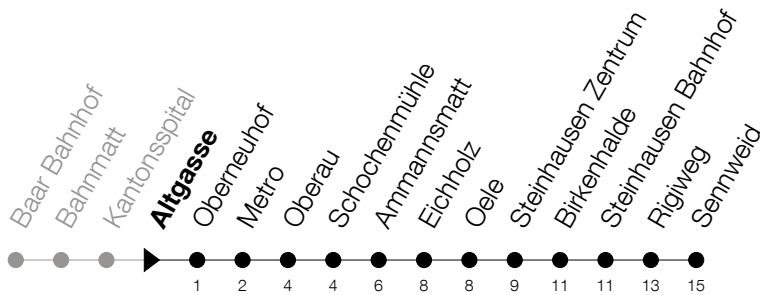

Abfahrtszeiten Haltestelle: **Altgasse**

Gültig ab 09.12.2018

h	Montag - Freitag	Samstag	Sonntag
5	50	50	
6	05 20 35 50	05 35 50	
7	05 20 35 50	05 20 35 50	
8	05 20 35 50	05 20 35 50	
9	05 20 35 50	05 20 35 50	08 38
10	05 20 35 50	05 20 35 50	08 38
11	05 20 35 50	05 20 35 50	08 38
12	05 20 35 50	05 20 35 50	08 38
13	05 20 35 50	05 20 35 50	08 38
14	05 20 35 50	05 20 35 50	08 38
15	05 20 35 50	05 20 35 50	08 38
16	05 20 35 50	05 20 35 50	08 38
17	05 20 35 50	08 38	08 38
18	05 20 35 50	08 38	08 38
19	05 20 35 50	08 38	08 38
20	08 38	08 38	08 38
21	08	08	08

Am 25.12./26.12./01.01./02.01./19.04./22.04./30.05./10.06./20.06./01.08./15.08./01.11. gilt der Sonntagsfahrplan