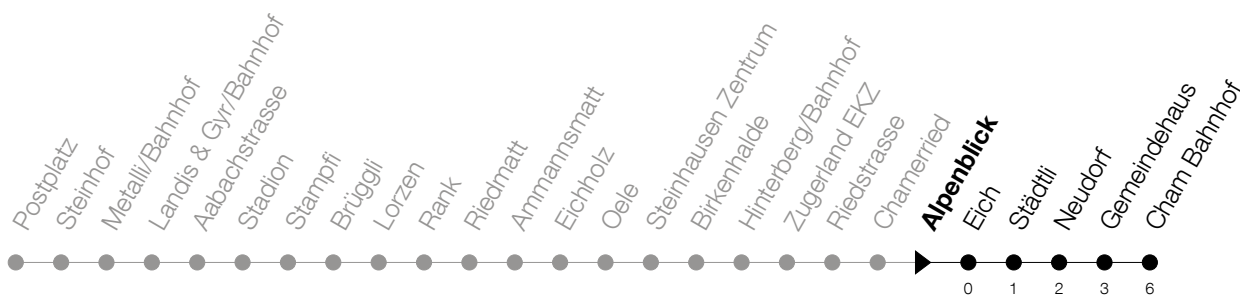

Abfahrtszeiten Haltestelle: **Alpenblick**

Gültig ab 09.12.2018

h	Montag - Freitag	Samstag	Sonntag
6	02 17 32 47	17 32 47	29 59
7	02 17 32 47	02 17 32 47	29 59
8	02 17 32 47	02 17 32 47	29 59
9	02 17 32 47	02 17 32 47	28 58
10	02 17 32 47	02 17 32 47	28 58
11	02 17 32 47	02 17 32 47	28 58
12	02 17 32 47	02 17 32 47	28 58
13	02 17 32 47	02 17 32 47	28 58
14	02 17 32 47	02 17 32 47	28 58
15	02 17 32 47	02 17 32 47	28 58
16	02 17 32 47	02 17 32 47	28 58
17	02 17 32 47	02 17 32 47	28 58
18	02 17 32 47	02 17 32 47	28 59
19	02 17 32 47	02 17 32 47	29 59
20	02 29 59	02 29 59	29 59
21	29 59	29 59	29 59
22	29 59	29 59	29 59
23	29 59	29 59	29 59
0	29 59 ^⑤	29 59	29

⑤ : verkehrt nur am Freitag

Am 25.12./26.12./01.01./02.01./19.04./22.04./30.05./10.06./20.06./01.08./15.08./01.11. gilt der Sonntagsfahrplan