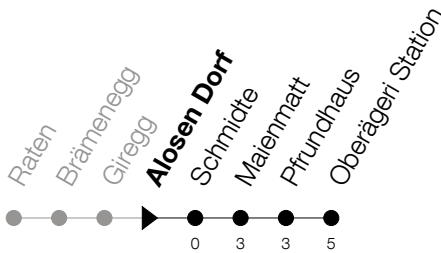

Abfahrtszeiten Haltestelle: **Alosen Dorf**

Gültig ab 09.12.2018

h	Montag - Freitag	Samstag	Sonntag
6	07 32 47		
7	07 32 55	32	
8	32	32	32
9	32	32	32
10	32	32	32
11	32	32	32
12	02 32	32	32
13	02 32	32	32
14	32	32	32
15	32 52	32	32
16	32 52	32	32
17	32 52	32	32
18	32 52	32	
19	32 52		
20	45		
21	45		

Am 25.12./26.12./01.01./02.01./19.04./22.04./30.05./10.06./20.06./01.08./15.08./01.11. gilt der Sonntagsfahrplan