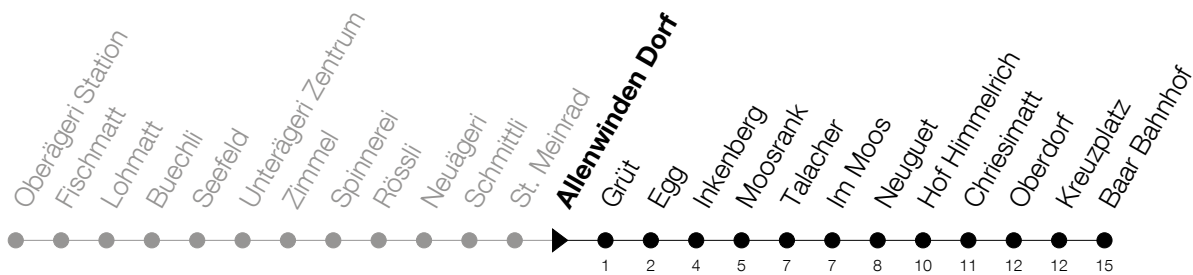

Abfahrtszeiten Haltestelle: **Allenwinden Dorf**

Gültig ab 09.12.2018

h	Montag - Freitag	Samstag	Sonntag
6	29 38		
7	03 29 38		
8	09 38		
9			
10			
11			
12			
13			
14			
15			
16	38		
17	09 38 52		
18	09 38		
19	09		

Am 25.12./26.12./01.01./02.01./19.04./22.04./30.05./10.06./20.06./01.08./15.08./01.11. gilt der Sonntagsfahrplan